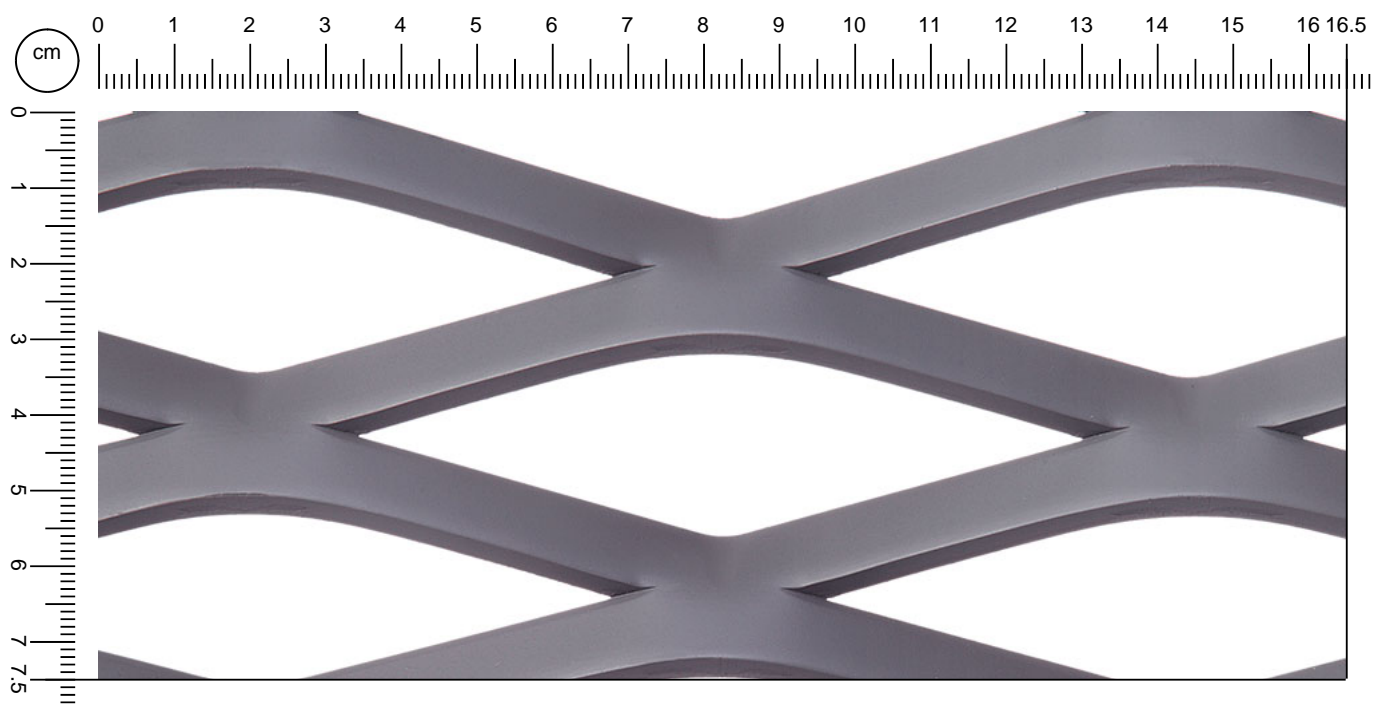

FILS 9

Caillebotis en métal déployé

Product data:
R 125 x 40 (43) - 12 x e

Matériau	Nom	sp mm	Peso kg/m ²	Feuille Sur demande
Acier au carbon	R 125 x 40 (43) - 12 x 4	4,0	17,5	☑