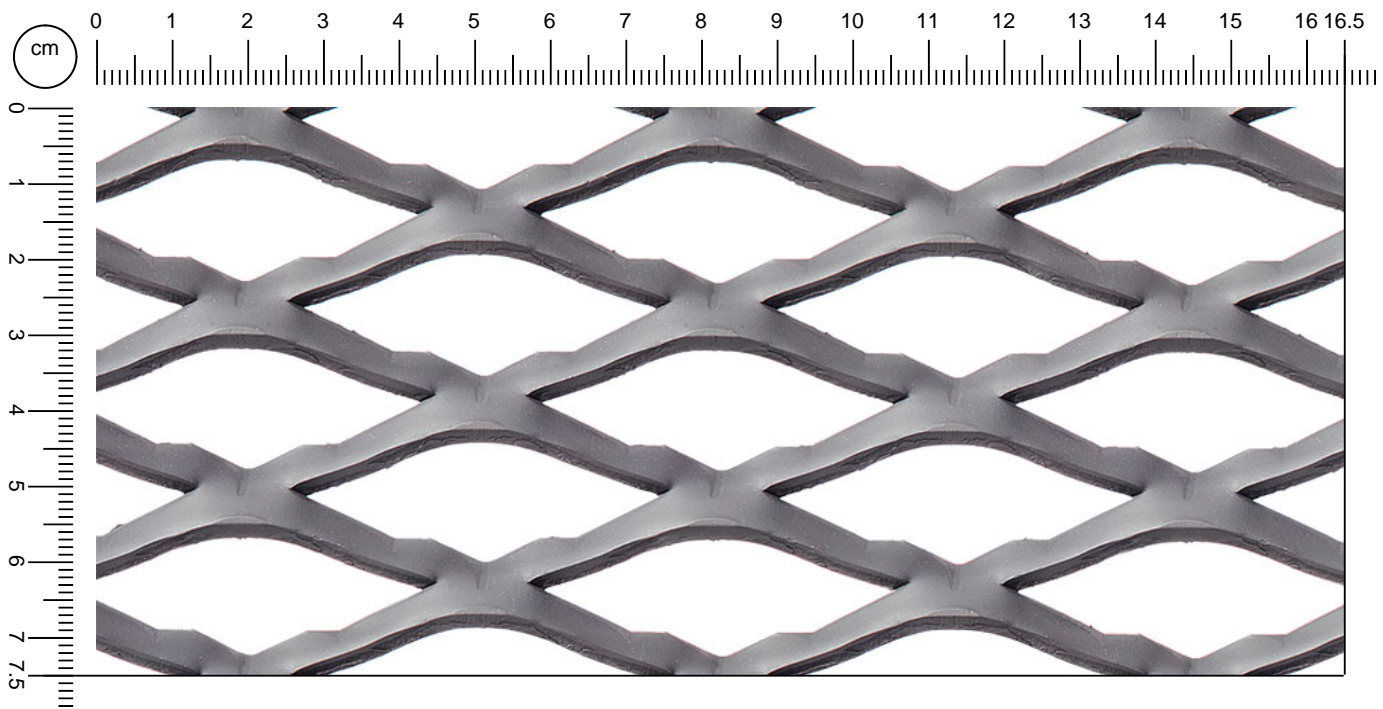

97 dentée

Mailles rhomboïdales

Product data:
R 62,5 x 25 (25) - 6,2 x e

Matériau	Nom	sp mm	Poids kg/m ²	Feuille Sur demande
Acier au carbon	R 62,5 x 25 (25) - 6,2 x 3	3,0	11,7	☑