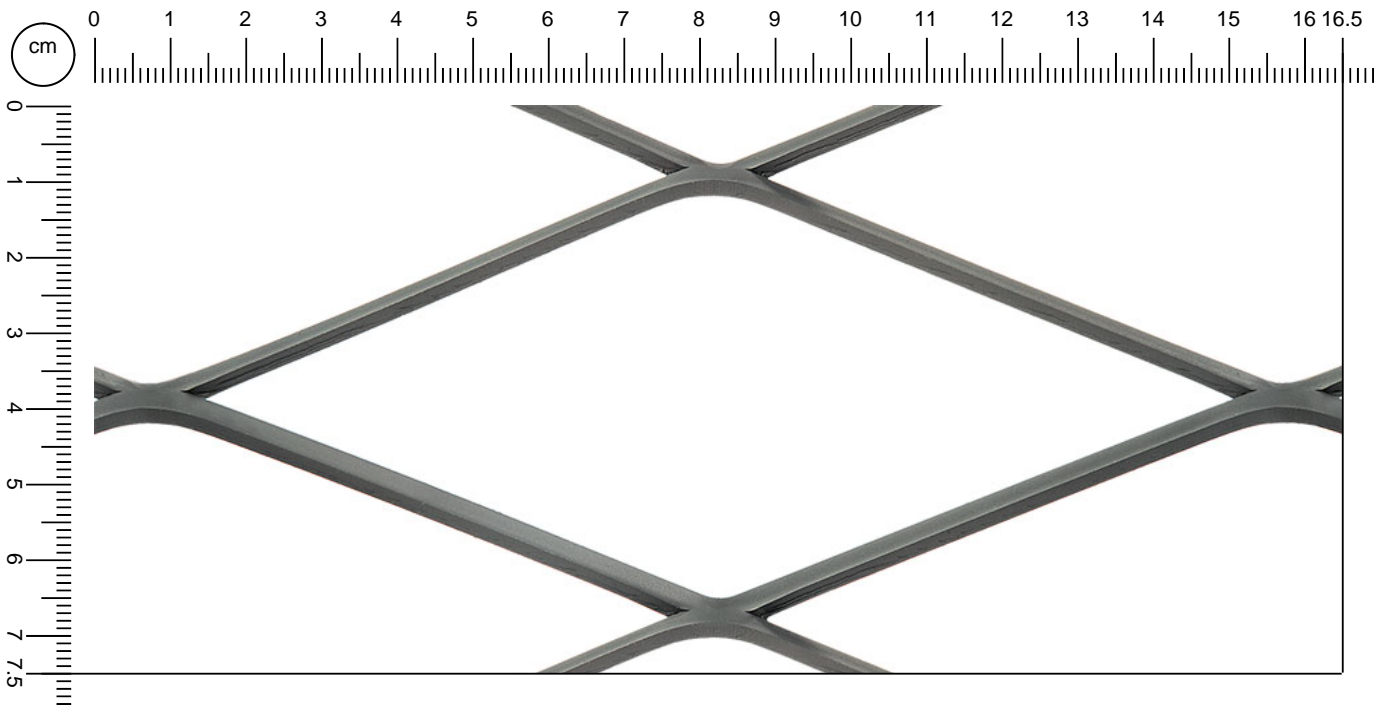

## Mailles rhomboïdales

Product data:  
R 200 x 75 (80) - 5,3 x e

Matériau	Nom	sp mm	Peso kg/m <sup>2</sup>	Feuille Sur demande
Acier au carbon	R 200 x 75 (80) - 5,3 x 5	5,0	5,1	☑