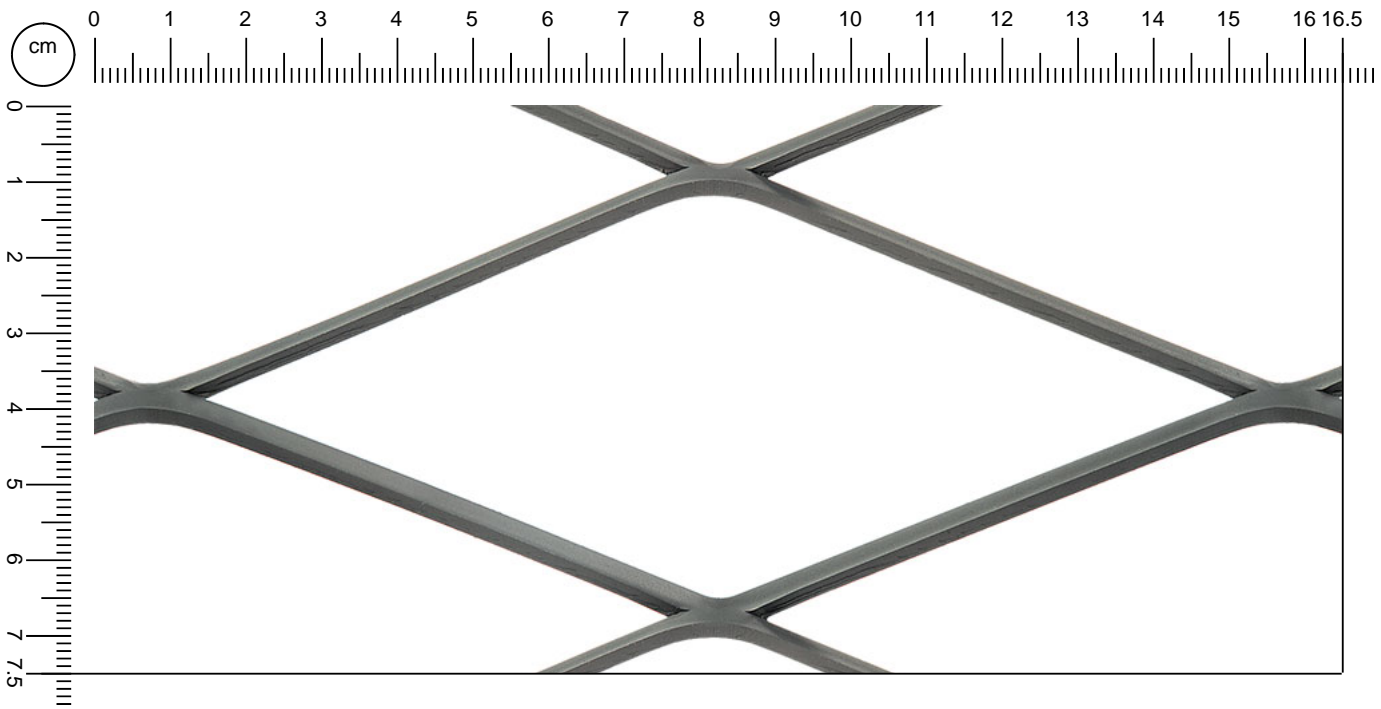

## Mailles rhomboïdales

Product data:  
R 200 x 75 (80) - 4,5 x e

Matériau	Nom	sp mm	Peso kg/m <sup>2</sup>	Feuille Sur demande
Acier au carbon	R 200 x 75 (80) - 4,5 x 3	3,0	2,9	☑