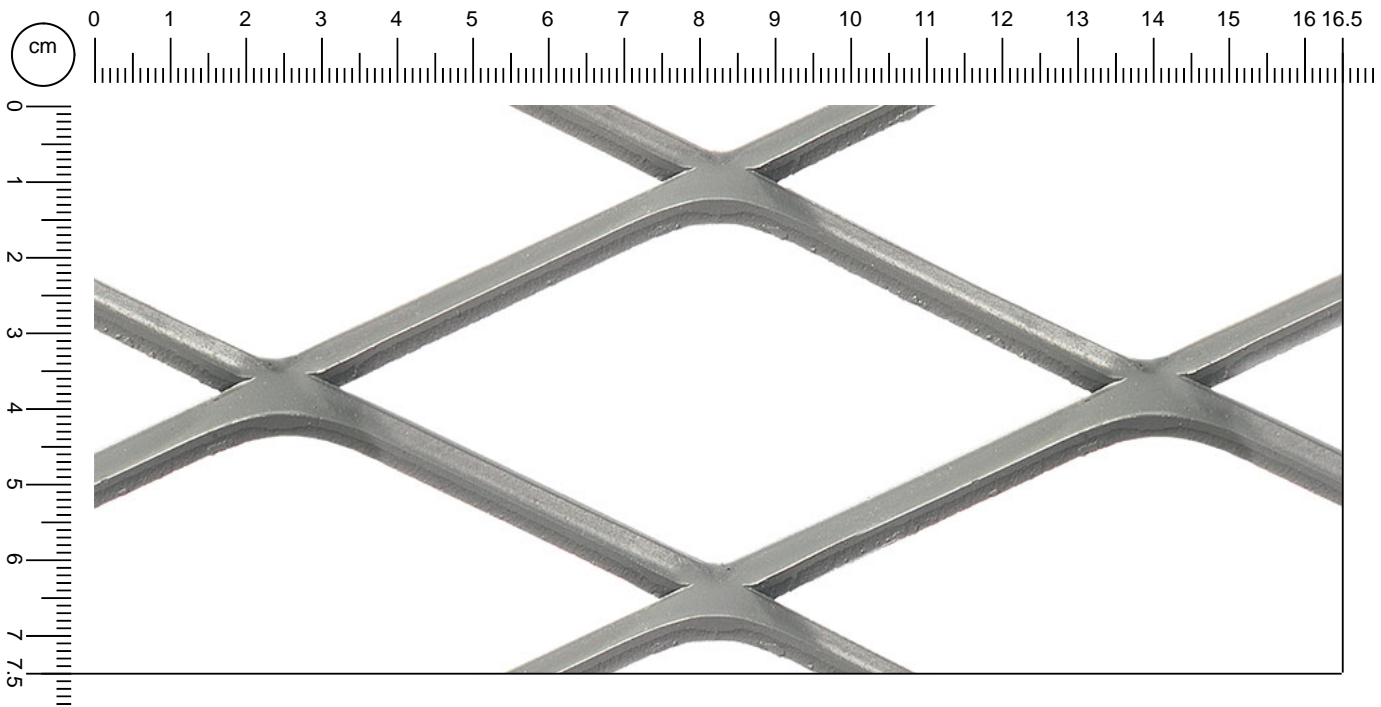

75

Mailles rhomboïdales

Product data:
R 115 x 55 (63) - 5,0 x e

Matériau	Nom	sp mm	Poids kg/m ²	Feuille Sur demande
Acier au carbon	R 115x 55 (63) - 5 x 3	3,0	4,5	☑