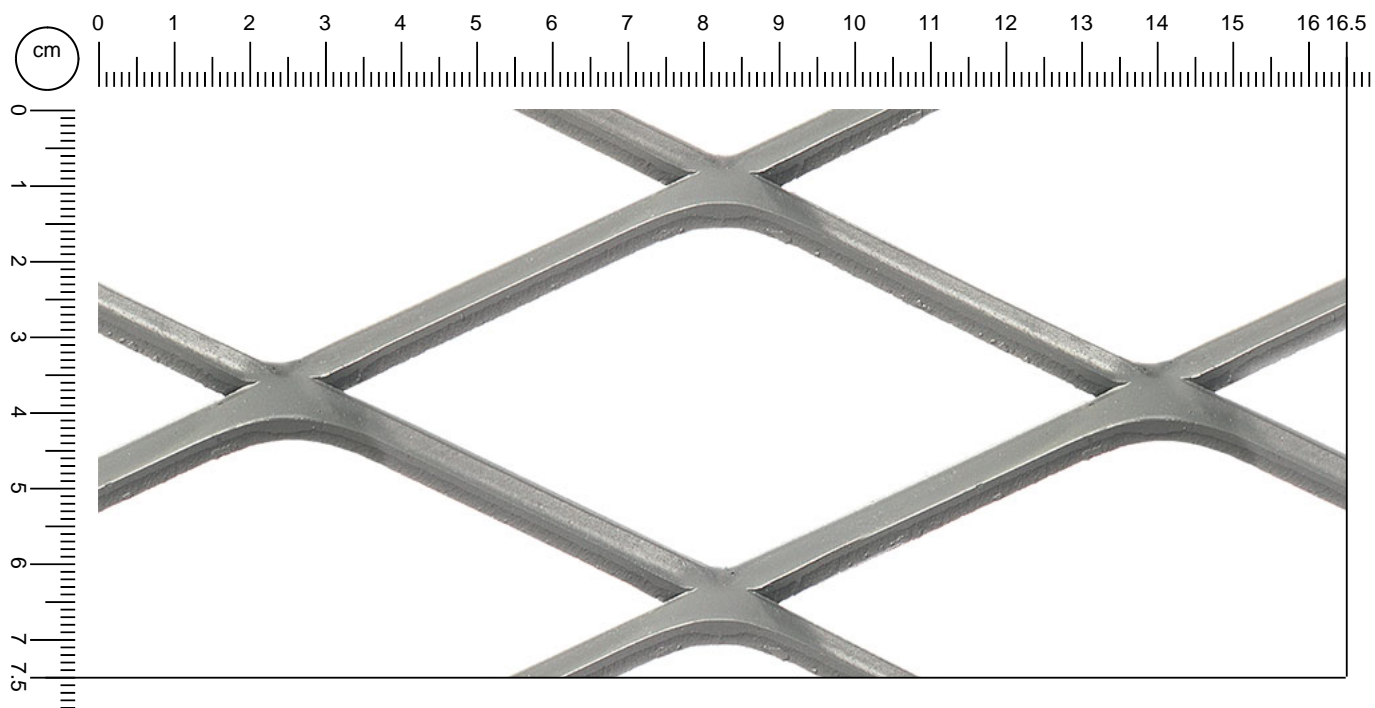

74

Mailles rhomboïdales

Product data:

115 x 55 (55) - 4,0 x t

| Matériau | Nom | sp mm | Poids kg/m ² | Feuille Sur demande |
|-----------------|-------------------------|----------|----------------------------|------------------------|
| Acier au carbon | R 115 x 55 (55) - 4 x 3 | 3,0 | 3,4 | ☑ |