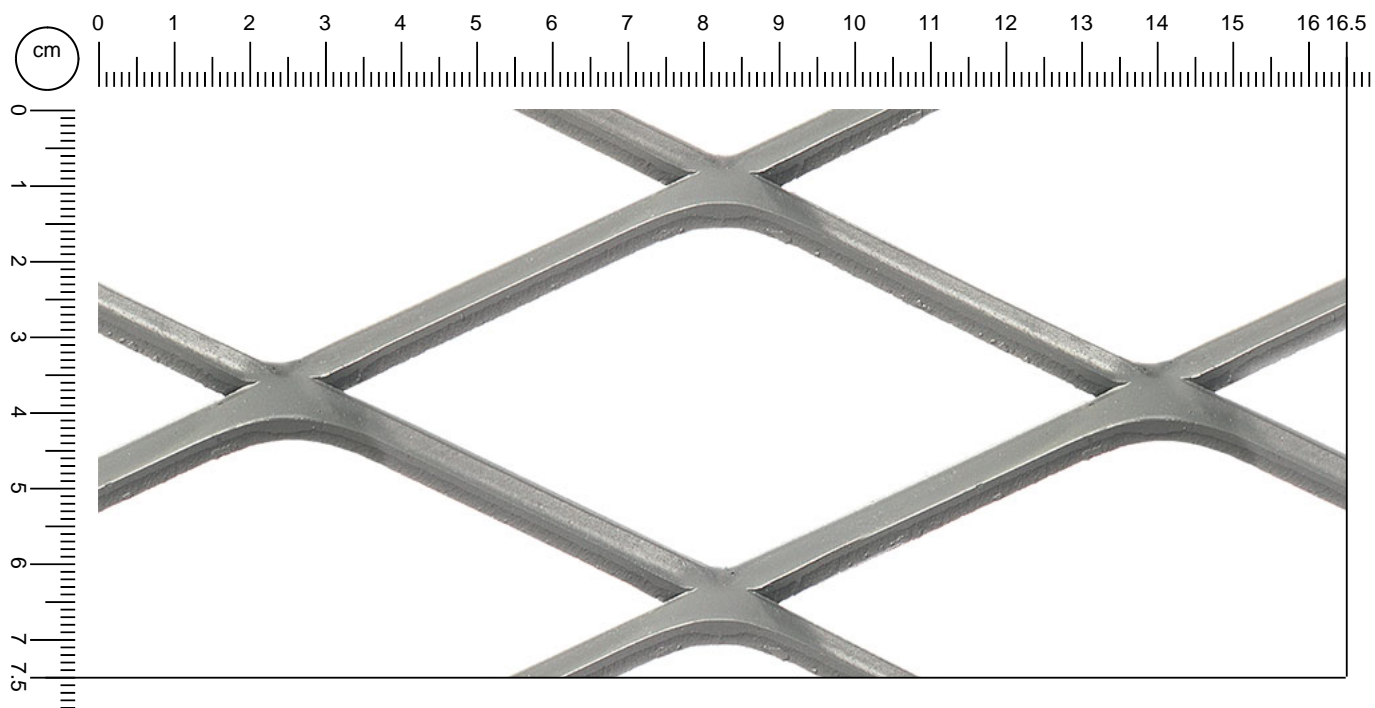

73

Mailles rhomboïdales

Product data:

R 115 x 55 (63) - 3 x e

Matériau	Nom	sp mm	Poids kg/m ²	Feuille Sur demande
Acier au carbon	R 115 x 55 (63) - 3 x 3	3,0	2,5	☑