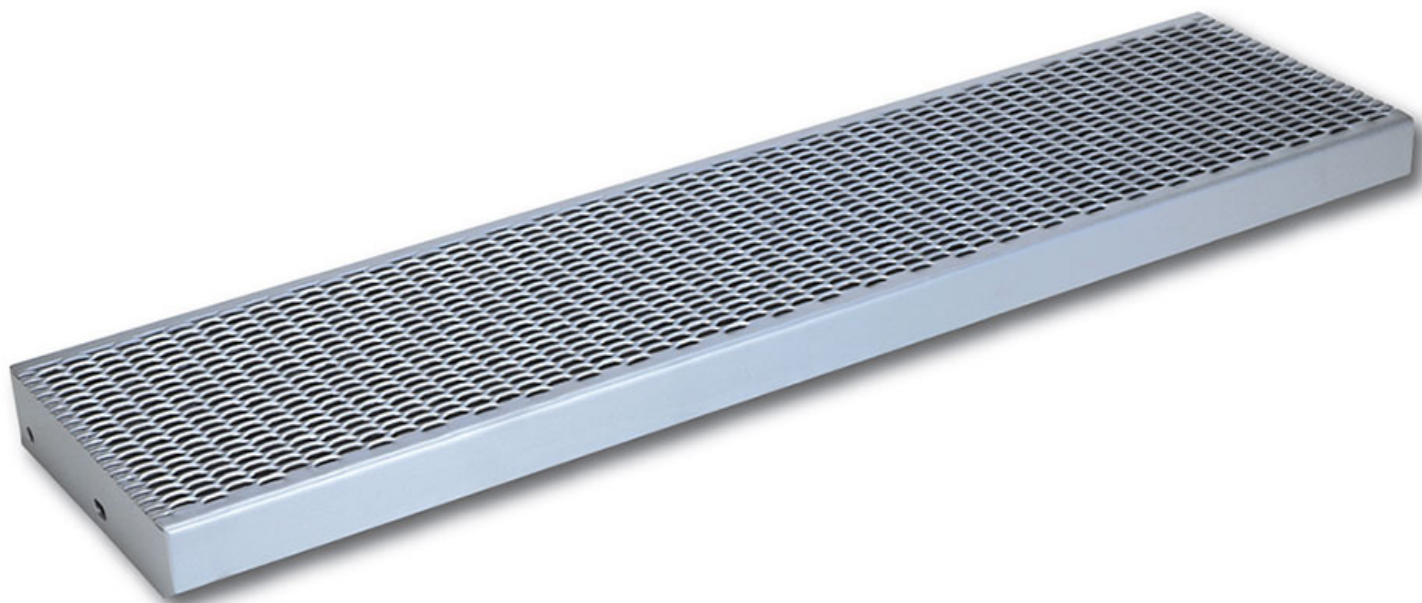

SICURFILS4

Marches

Product data:

Marche en métal déployé SICURFILS 4 giron 300

Maille: FILS 21

Chargement distribué: 408,00 kg/m²

Chargement concentré: 408,00 kg

Matériau	Nom	h mm	Marches 1200x300
Acier au carbon	Marche SICURFILS 4 giron 300	73,00	✔ 13,00 kg/pz
Acier au carbone galvanisé	Marche SICURFILS 4 giron 300	73,00	✔ 14,50 kg/pz