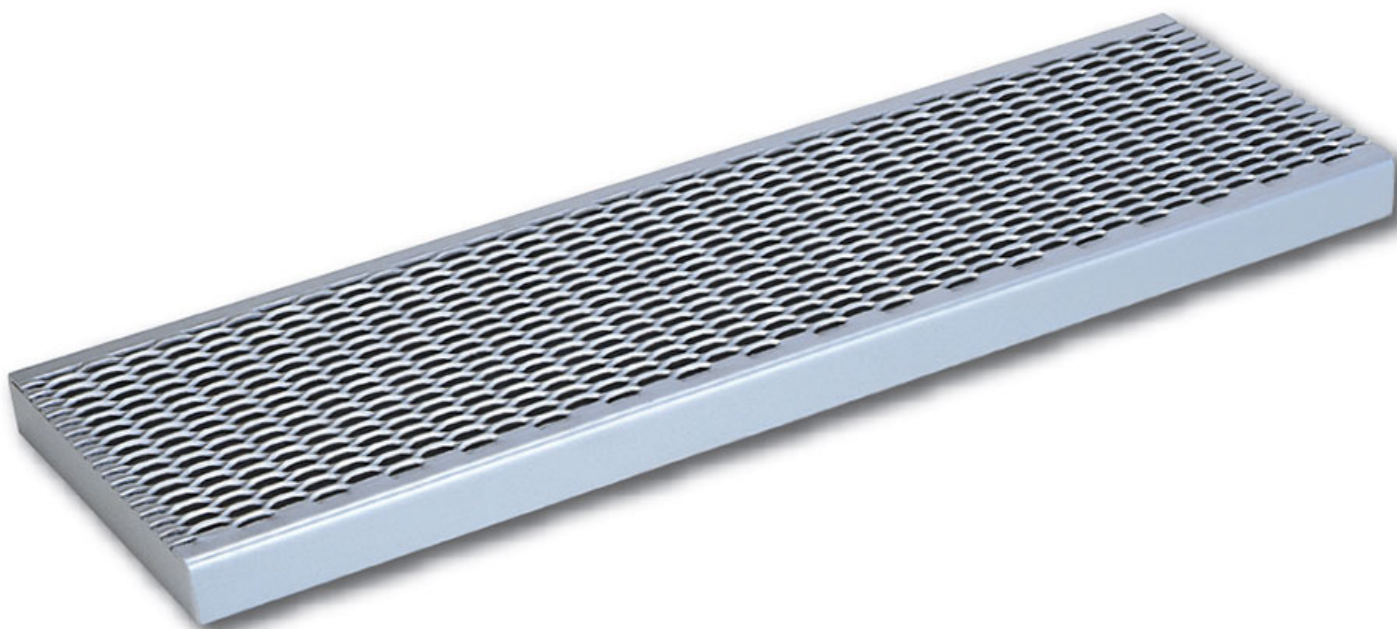

INDUSTRIA 300

Marches

Product data:

Marche en métal déployé INDUSTRIA giron 300

Maille: FILS 21

Chargement distribué: 408,00 kg/m²

Chargement concentré: 408,00 kg

Matériau	Nom	h mm	Marches 500x300	Marches 600x300	Marches 700x300	Marches 800x300	Marches 900x300	Marches 1000x300
Acier au carbon	Marche INDUSTRIA giron 300	40,00	✔ 4,30 kg/pz	✔ 5,00 kg/pz	✔ 6,10 kg/pz	✔ 7,70 kg/pz	✔ 9,80 kg/pz	✔ 11,70 kg/pz
Acier au carbone galvanisé	Marche INDUSTRIA giron 300	40,00	✔ 4,80 kg/pz	✔ 5,50 kg/pz	✔ 6,80 kg/pz	✔ 8,50 kg/pz	✔ 10,80 kg/pz	✔ 12,90 kg/pz