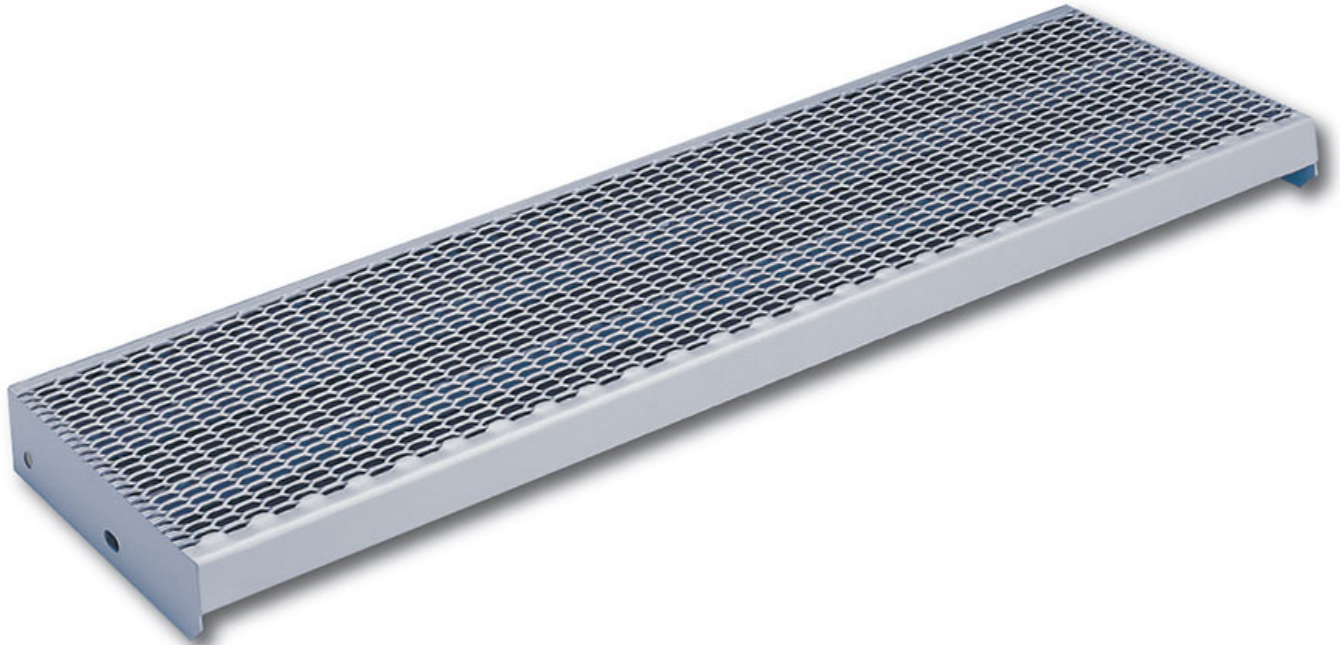

# GAMMA

## Marches

**Product data:**

**Marche en métal déployé GAMMA giron 300**

**Maille:** FILS 20

**Chargement distribué:** 408,00 kg/m<sup>2</sup>

**Chargement concentré:** 408,00 kg

Matériau	Nom	h mm		Marches 1200x300
Acier au carbon	Marche GAMMA giron 300	72,00	✔	10,00 kg/pz
Acier au carbone galvanisé	Marche GAMMA giron 300	72,00	✔	11,00 kg/pz