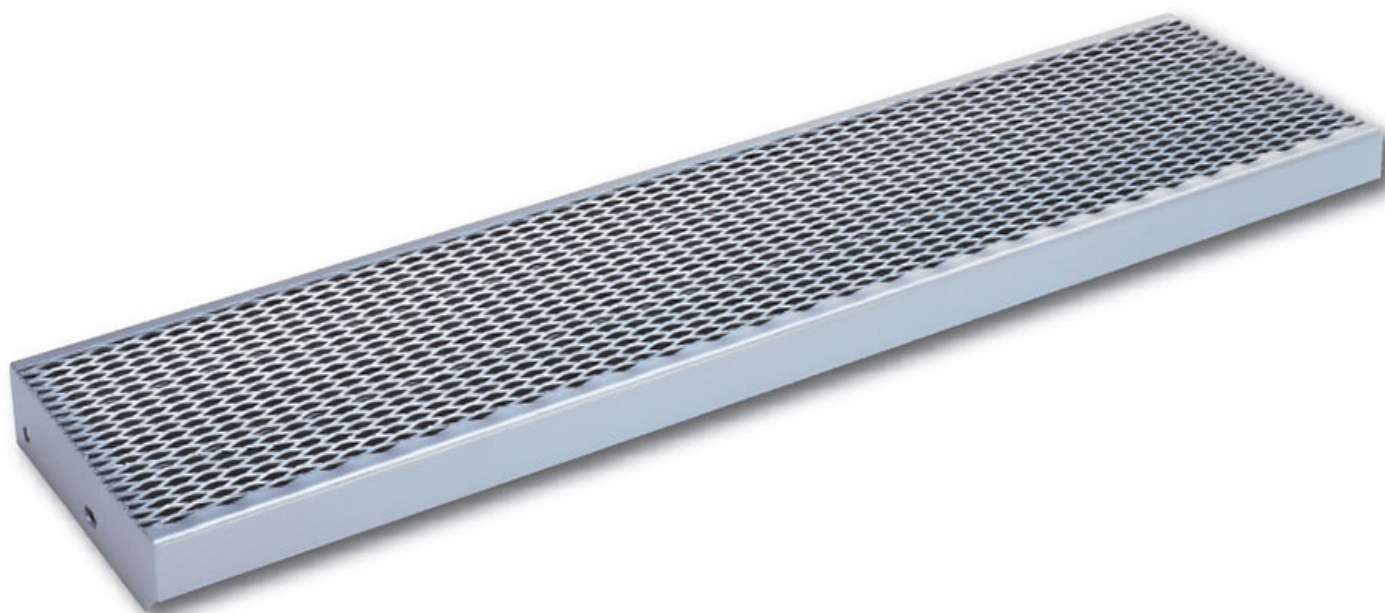

# BETA

## Marches

**Product data:**

**Marche en métal déployé BETA giron 300**

**Maille:** 43

**Chargement distribué:** 408,00 kg/m<sup>2</sup>

**Chargement concentré:** 408,00 kg

Matériau	Nom	h mm	Marches 1200x300
Acier au carbon	Marche BETA giron 300	73,00	✔ 10,50 kg/pz
Acier au carbone galvanisé	Marche BETA giron 300	73,00	✔ 11,50 kg/pz