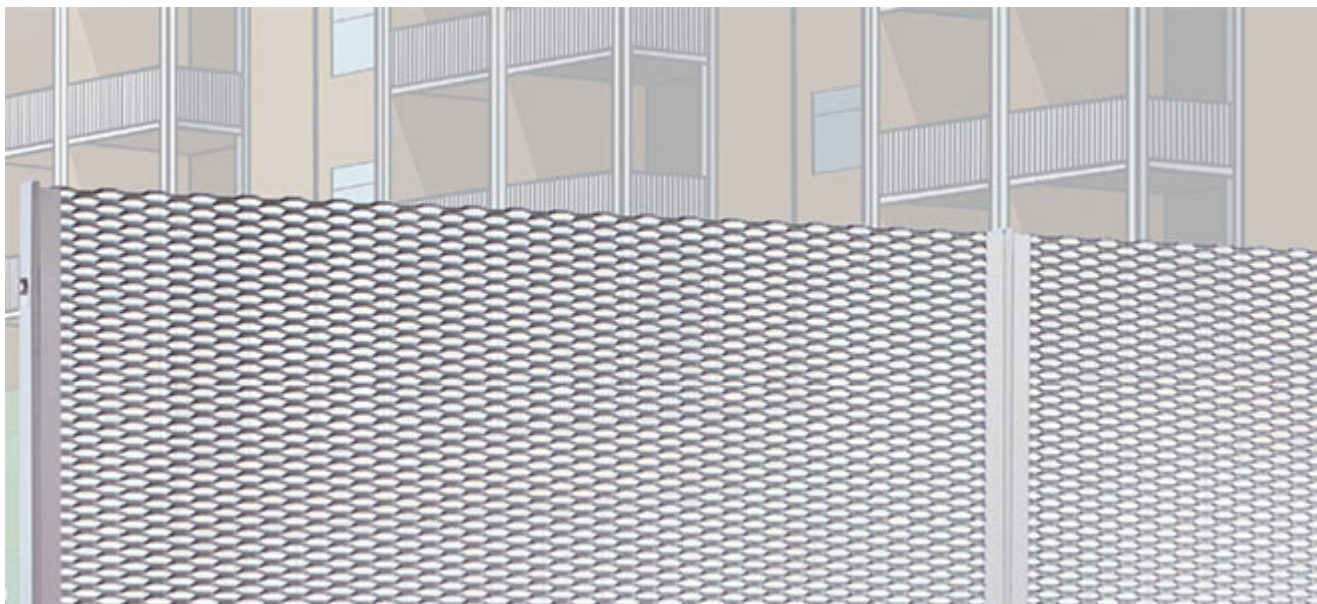

# FILS 21 RAPID

Systeme «Rapido»

**Product data:**  
**Maille:** FILS 21

Matériau	Nom	Interasse mm	Montante	Profilato	Panneaux 990x1100
Aluminium	Clôture Fils 21 Système RAPIDO	1000.00	P. 70 x 10	L 30 x 20 x 2	🔒 5,00 kg/pz